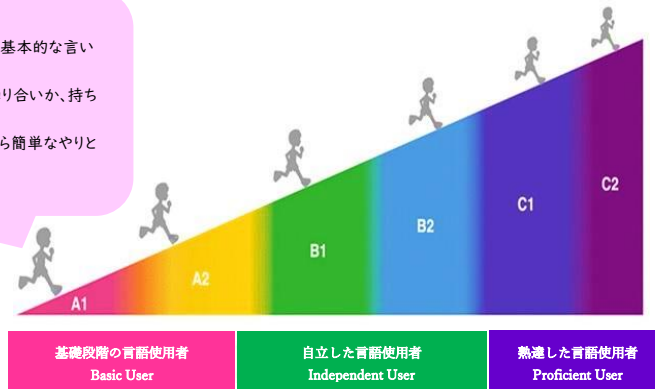

土曜クラスのご案内

* 開講クラス

入門Ⅰ・Ⅱ（使用テキスト：『まるごと 日本のことばと文化 入門 A1 かつどう』）

全 11 回のコースです。（Ⅰ：4～6 月/10～12 月 Ⅱ：7～9 月/1～3 月）

日本語を使ったコミュニケーションの実践力を身につけることを目標に、生活に即した場面での日本語をたくさん聞き、話す練習をします。

A1 レベル^(※)のコースです。

毎週土曜日 11:00～12:30（1 回 90 分）

(※) A1 レベル

- ・具体的な欲求を満足させるための、よく使われる日常表現と基本的な言い回しは理解し、用いることもできる。
- ・自分や他人を紹介することができ、どこに住んでいるか、誰と知り合いか、持ち物などの個人的情報について、質問をしたり、答えたりできる。
- ・もし、相手がゆっくり、はっきりと話して、助け舟を出してくれるなら簡単なやりとりをすることができる。

(JF 日本語教育スタンダード 2010 収容ガイドブック「第2版」)

* 料金

入学金 10,000 円（税込）

レッスン料 8,800 円/月（税込）

テキスト代 1,650 円（税込）

* 3 か月のコースとなります。

* 月末に翌月分をお支払いいただきます。

* 振替・返金はできません。

お問い合わせ・連絡先

学校法人ユニタス日本語学校

〒400-0034 山梨県甲府市宝 1-20-22

TEL : 055-233-3835 FAX : 055-233-3828

MAIL: nihongolesson.kofu@unitas-ej.com